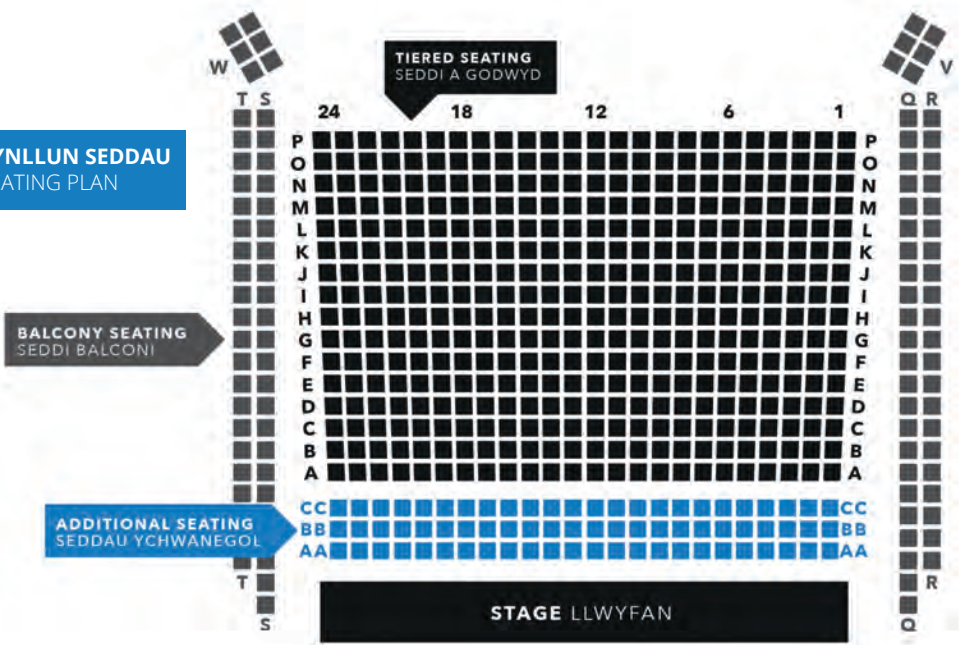

CYNLLUN SEDDAU SEATING PLAN

All seats in rows A to P enjoy an excellent, unrestricted forward view with no seat further than 22 metres from the stage. Row AA is usually reserved for wheelchair users and their companions. Rows Q, R, S, T, V and W are balcony seats. When demand for seats is high, up to three additional rows of seating (rows AA to CC) will be added in front of row A. These will not usually be available until all other seating is sold. Please note that the seating plan is for indication purposes only and gaps between seats may vary in AA, BB and CC depending upon sales. Please call us on 01686 614555 if you would like to book these seats.

Gellir gweld y llwyfan yn glir o bob sedd yn rhesi A i P. Nid oes unrhyw sedd fwy na 22 metr o'r llwyfan. Caiff rhes AA ei chadw ar gyfer defnyddwyr cadair olwyn a'u cymdeithion. Lleolir rhesi Q, R, S, T, V ac W yn y balconi. Pan fydd yna alw mawr am seddi, gosodir hyd at dair rhes ychwanegol o flaen rhes A (rhesi AA i CC). Fel arfer, ni fydd y rhain ar gael tan i'r seddi eraill gael eu gwerthu.

CYNLLUN SEDDAU SEATING PLAN